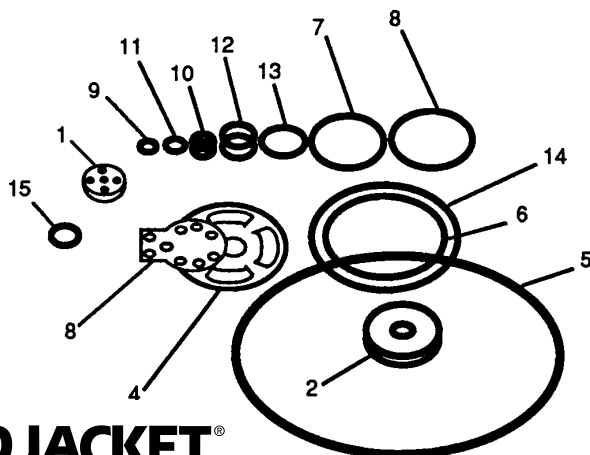

**4" CHEMICAL PUMP SEAL KIT**  
**144-069 VITON & 144-070 EPR**

| ITEM | 144-069<br>VITON<br>BLUE | 144-070<br>EPR<br>GOLD | DESCRIPTION                  | QTY.<br>REQ'D. |
|------|--------------------------|------------------------|------------------------------|----------------|
| 1    | 010-132-1                | 010-111-1              | Bushing-Conduit Seal         | 1              |
| 2    | 017-426-1                | 017-407-1              | Disc-Check Valve             | 1              |
| 3    | 017-526-1                | 017-409-1              | Diaphragm                    | 1              |
| 4    | 031-136-1                | 031-136-1              | Gasket-Head                  | 1              |
| 5    | 072-542-1                | 072-416-1              | O-Ring 7-1/2 x 8 x 1/4       | 1              |
| 6    | 072-543-1                | 072-417-1              | O-Ring 2-7/8 x 3-1/8 x 1/8   | 1              |
| 7    | 076-370-1                | 072-418-1              | O-Ring 1-7/8 x 2-1/4 x 3/16  | 1              |
| 8    | 072-533-1                | 072-419-1              | O-Ring 2 x 2-3/16 x 3/32     | 1              |
| 9    | 072-534-1                | 072-420-1              | O-Ring 1/4 x 3/8 x 1/16      | 1              |
| 10   | 072-528-1                | 072-421-1              | O-Ring 9/16 x 3/4 x 3/32     | 2              |
| 11   | 072-535-1                | 072-422-1              | O-Ring 7/16 x 5/8 x 3/32     | 1              |
| 12   | 072-541-1                | 072-423-1              | O-Ring 7/8x1-1/16 x 3/32     | 2              |
| 13   | 072-536-1                | 072-424-1              | O-Ring 1-1/8 x 1-3/8 x 1/8   | 1              |
| 14   | 072-415-1                | 072-425-1              | O-Ring 3-3/4 x 4 x 1/8       | 1              |
| 15   | 072-446-1                | 072-448-1              | O-Ring 15/16 x 1-1/16 x 1/16 | 1              |