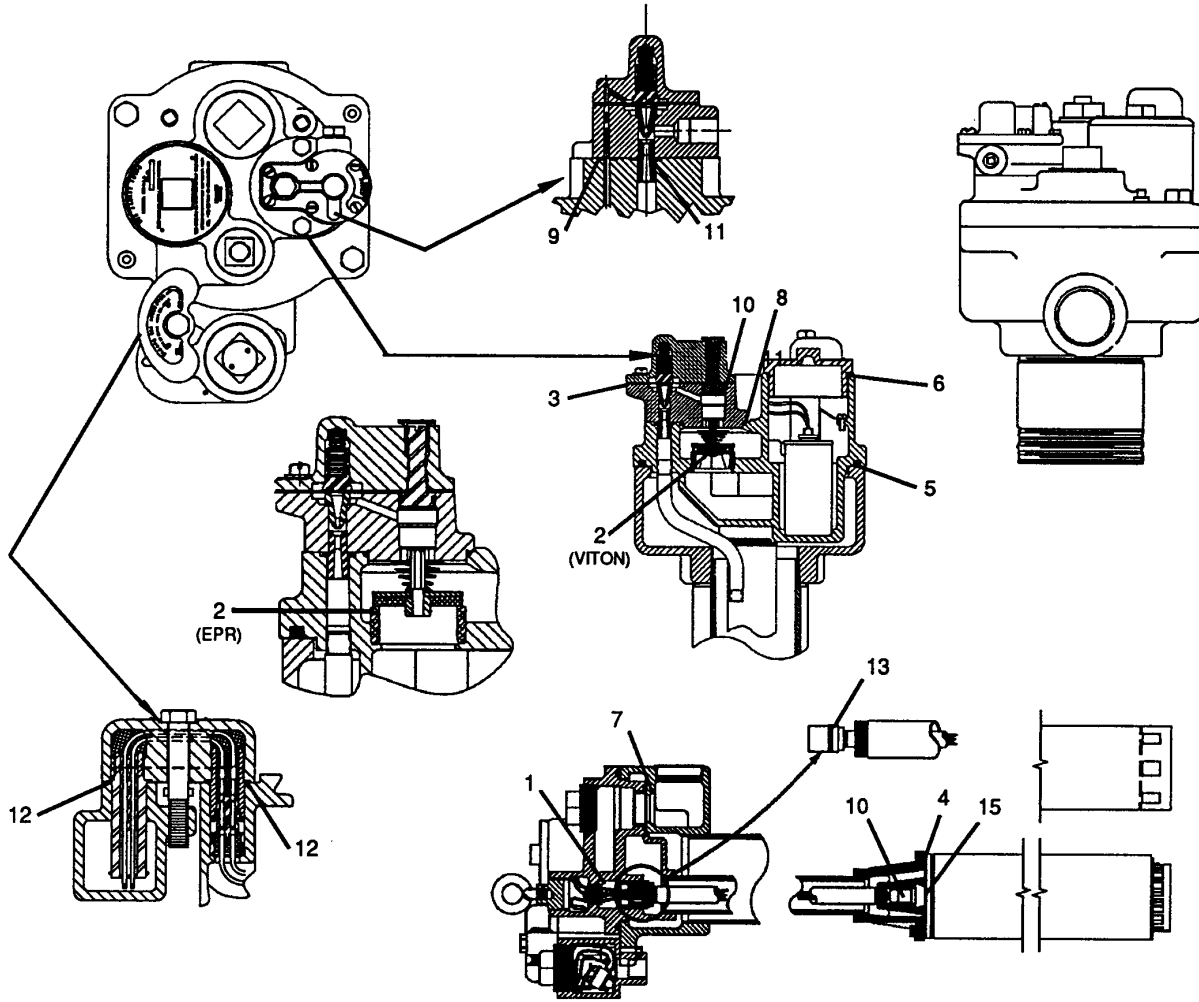

**4" CHEMICAL PUMP SEAL KIT**  
**144-069 VITON & 144-070 EPR**

| ITEM | 144-069<br>VITON<br>BLUE | 144-070<br>EPR<br>GOLD | DESCRIPTION                  | QTY.<br>REQ'D. |
|------|--------------------------|------------------------|------------------------------|----------------|
| 1    | 010-132-1                | 010-111-1              | Bushing-Conduit Seal         | 1              |
| 2    | 017-426-1                | 017-407-1              | Disc-Check Valve             | 1              |
| 3    | 017-526-1                | 017-409-1              | Diaphragm                    | 1              |
| 4    | 031-136-1                | 031-136-1              | Gasket-Head                  | 1              |
| 5    | 072-542-1                | 072-416-1              | O-Ring 7-1/2 x 8 x 1/4       | 1              |
| 6    | 072-543-1                | 072-417-1              | O-Ring 2-7/8 x 3-1/8 x 1/8   | 1              |
| 7    | 076-370-1                | 072-418-1              | O-Ring 1-7/8 x 2-1/4 x 3/16  | 1              |
| 8    | 072-533-1                | 072-419-1              | O-Ring 2 x 2-3/16 x 3/32     | 1              |
| 9    | 072-534-1                | 072-420-1              | O-Ring 1/4 x 3/8 x 1/16      | 1              |
| 10   | 072-528-1                | 072-421-1              | O-Ring 9/16 x 3/4 x 3/32     | 2              |
| 11   | 072-535-1                | 072-422-1              | O-Ring 7/16 x 5/8 x 3/32     | 1              |
| 12   | 072-541-1                | 072-423-1              | O-Ring 7/8x1-1/16 x 3/32     | 2              |
| 13   | 072-536-1                | 072-424-1              | O-Ring 1-1/8 x 1-3/8 x 1/8   | 1              |
| 14   | 072-415-1                | 072-425-1              | O-Ring 3-3/4 x 4 x 1/8       | 1              |
| 15   | 072-446-1                | 072-448-1              | O-Ring 15/16 x 1-1/16 x 1/16 | 1              |